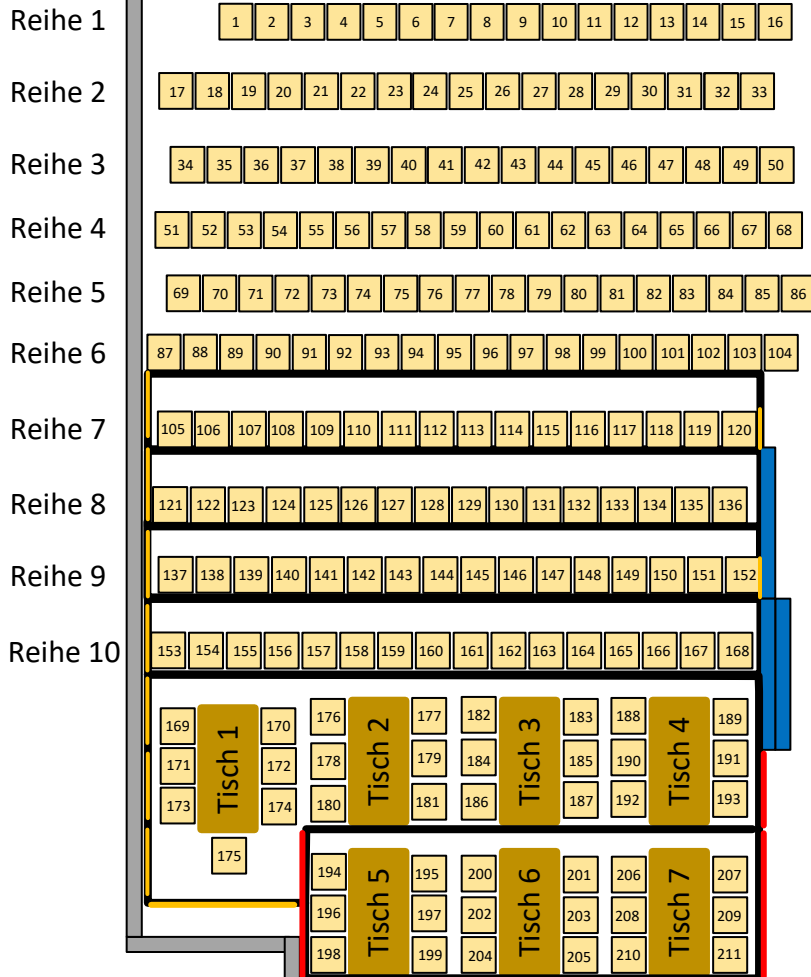

Bühne

Parterre

Hochparterre
50/40/30/20cm

Balkon
80/60cm

Eingang

Theater-Bistro