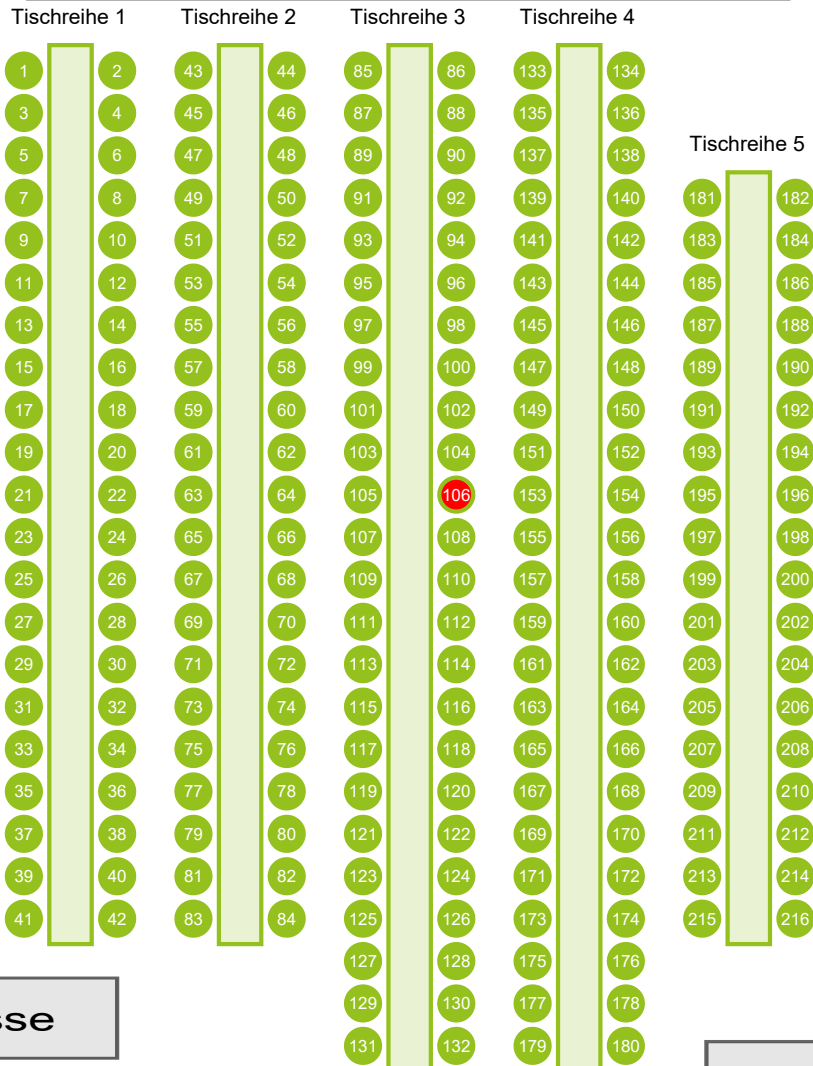

Bühne

Kasse

Eingang

WC

Garderobe

Hinweis: Sitz 106 = Säule